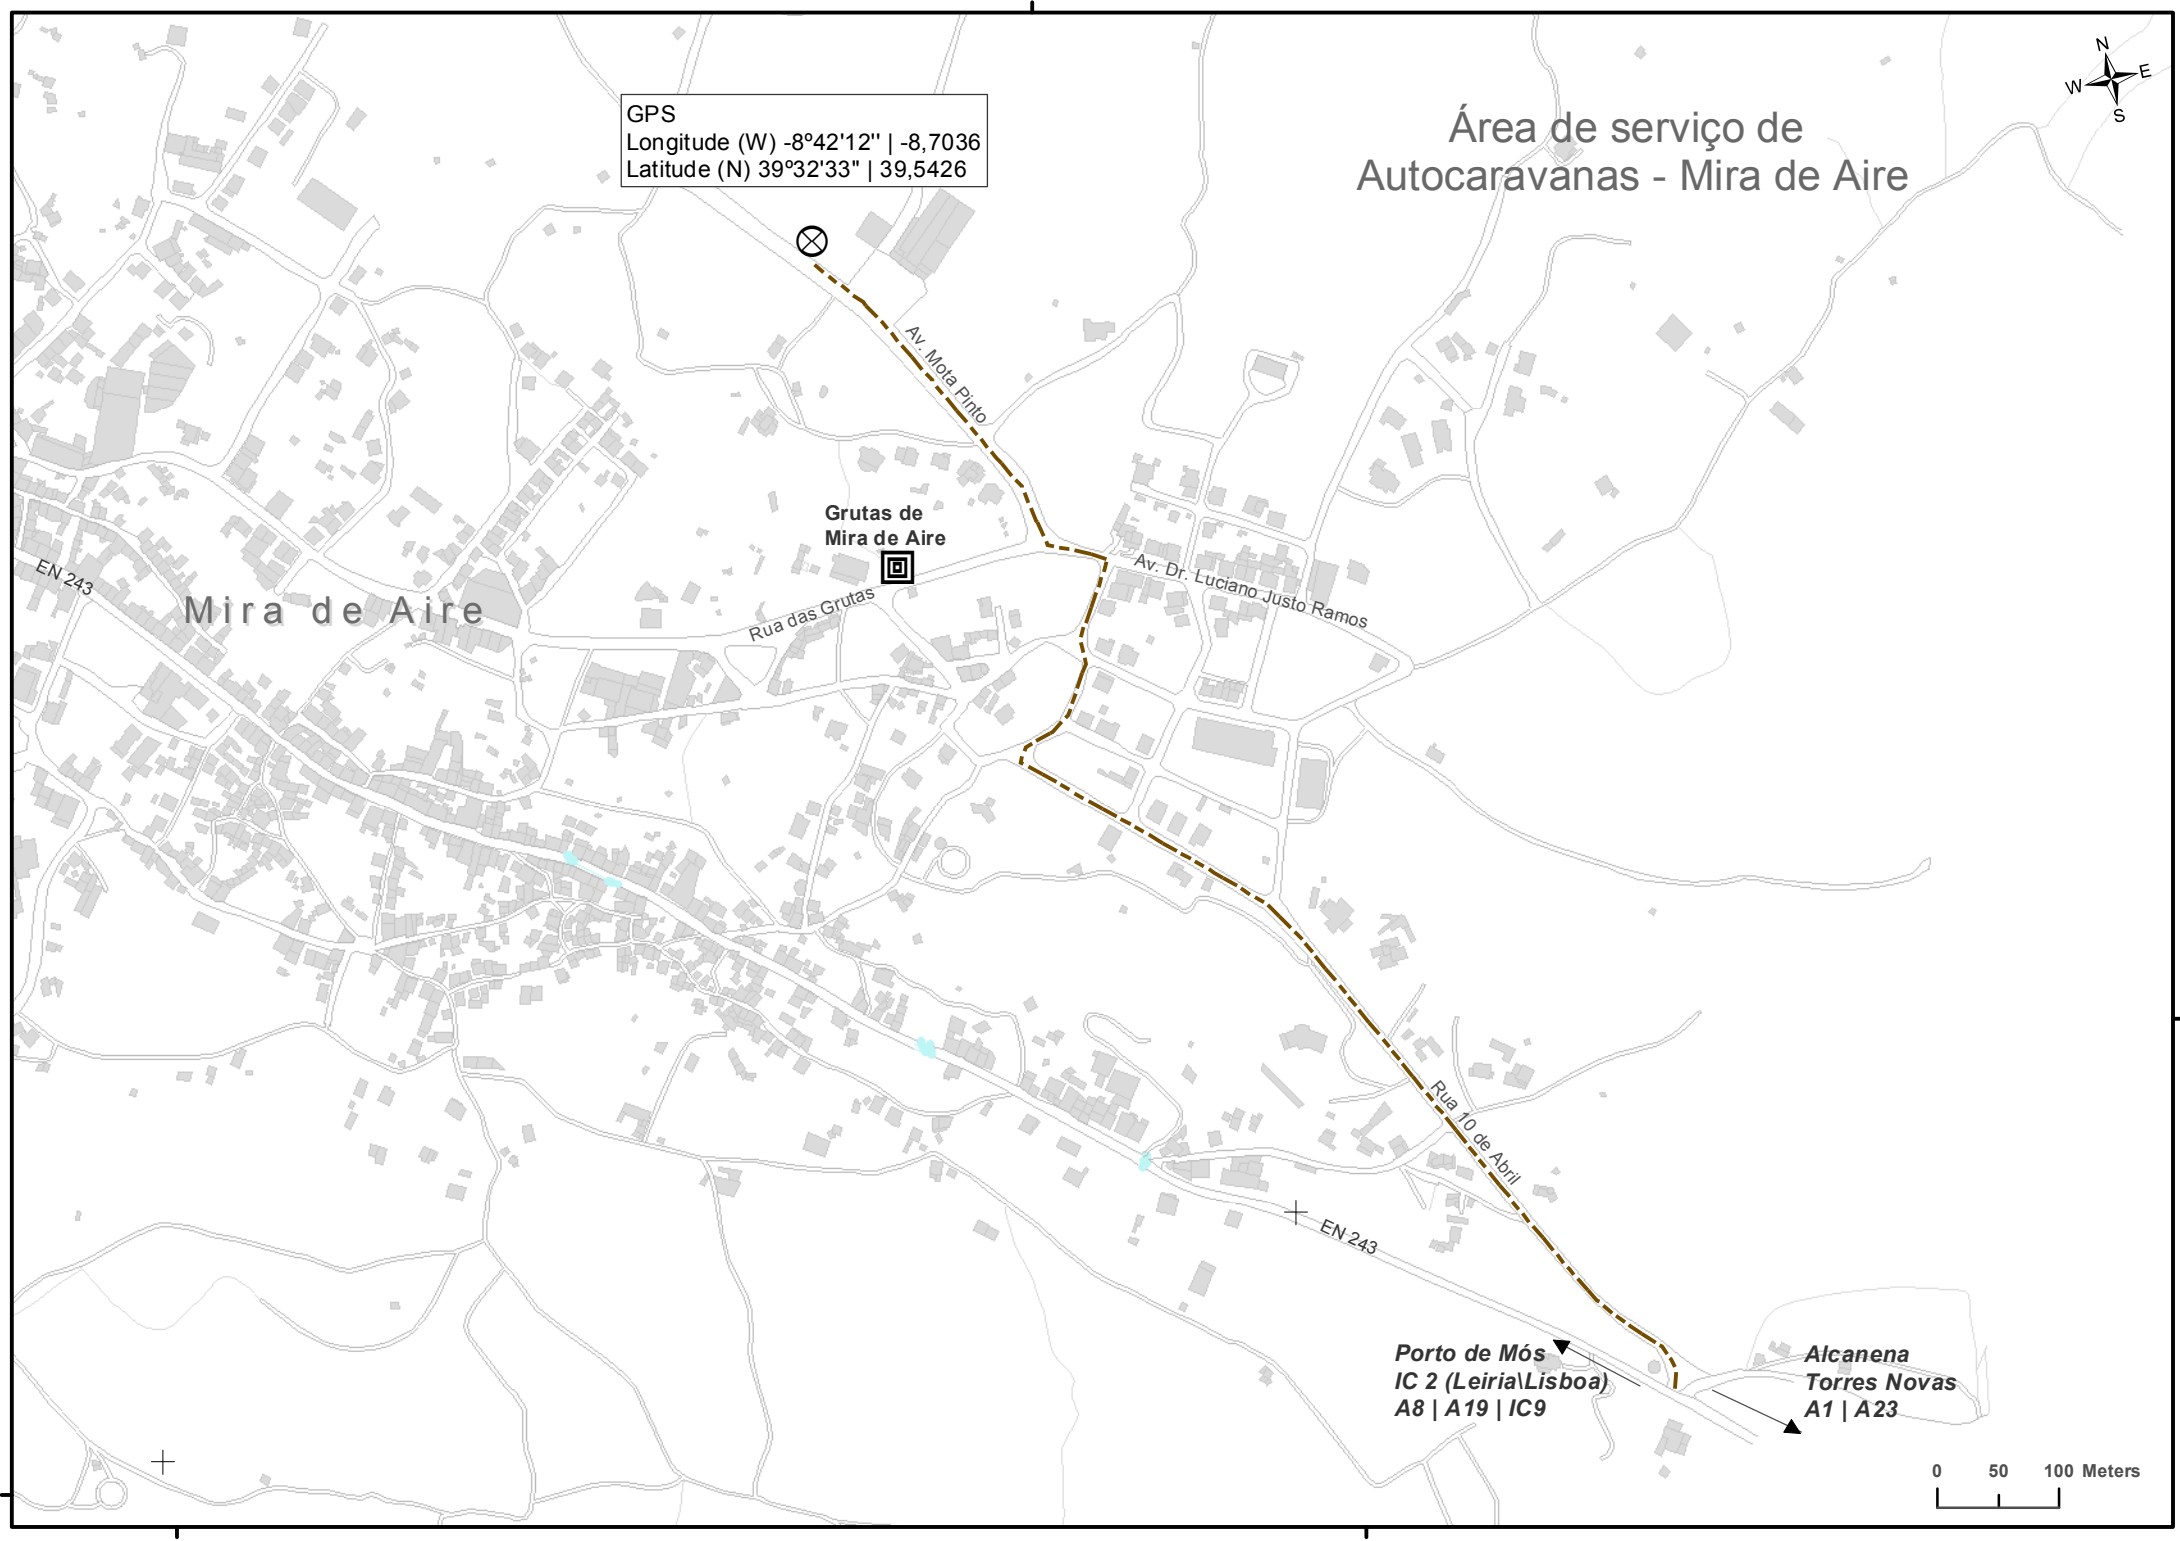

8°42'0"W

Área de serviço de Autocaravanas - Mira de Aire

GPS
Longitude (W) -8°42'12" | -8,7036
Latitude (N) 39°32'33" | 39,5426

EN 243

Mira de Aire

Grutas de Mira de Aire

Rua das Grutas

Av. Dr. Luciano Justo Ramos

Rua 10 de Abril

EN 243

Porto de Mós
IC 2 (Leiria/Lisboa)
A8 | A19 | IC9

Alcanena
Torres Novas
A1 | A23

8°42'40"W

8°42'0"W

39°32'0"N

39°32'0"N