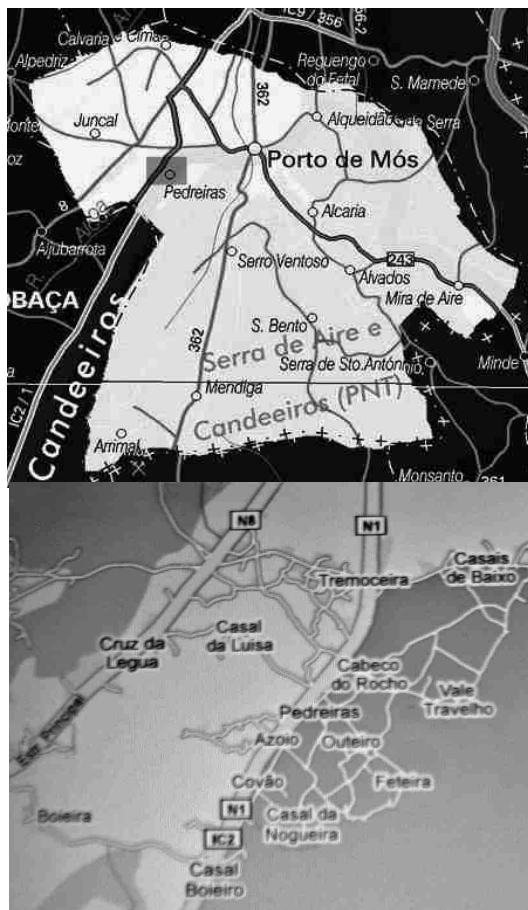

5^o Corta-Mato G.D.Pedreiras

IC 2 -KM 104
GPS- Casal Boleiro, Porto de Mós
Rua- Mafarra

APOIO
FREGUESIA PEDREIRAS
MUNICÍPIO DE PORTO DE MÓS
ASSOCIAÇÃO DE ATLETISMO LEIRIA
ELICHRISTI, PRODUTOS NATURAIS E BIOLÓGICOS
RASTIPNEUS, LDA
RECTIMOLD, SA
CERCAPIA, LDA

5^o Corta-Mato G.D.Pedreiras

Parque Caravanismo e Moinho

Domingo 7 de Abril 2013
10 Horas