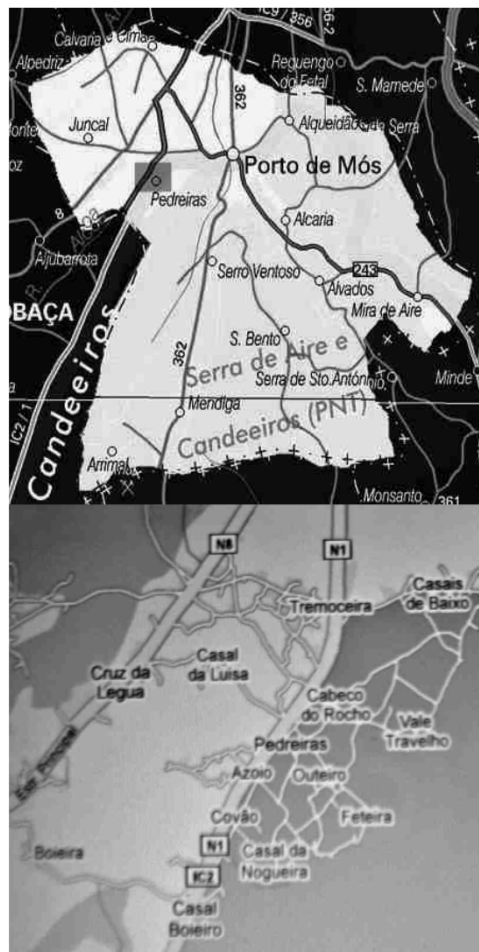

6º Corta-Mato G.D. Pedreiras

IC 2 - KM 104
GPS- Casal Boleiro, Porto de Mós
Rua- Mafarra

APOIO
FREGUESIA PEDREIRAS
MUNICÍPIO DE PORTO DE MÓS
ASSOCIAÇÃO DE ATLETISMO LEIRIA
ELICHRISTI, PRODUTOS NATURAIS E BIOLÓGICOS